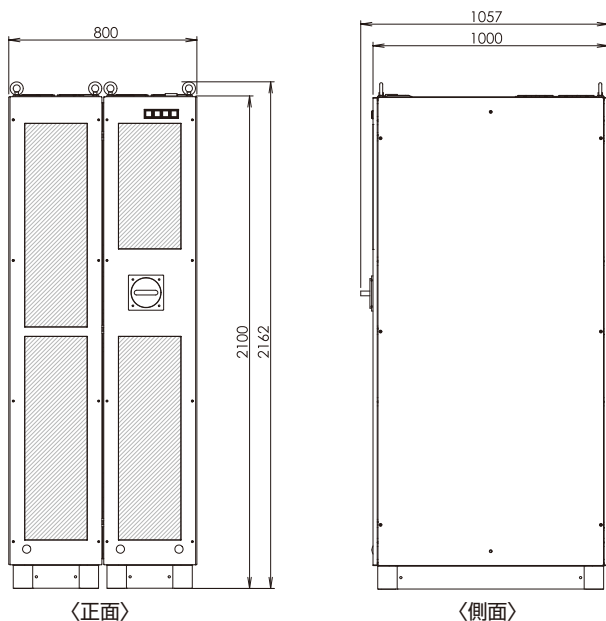

仕様(標準100kW)

定格	電圧	750V
	電流	±400A
	電力	100kW
電圧	出力範囲	DC0V~DC750V
	設定精度	±0.05% of F.S
電流	出力範囲	DC-400A~DC400A
	設定精度	±0.05% of F.S
電力	出力範囲	-100kW~100kW
	設定精度	±0.1% of F.S
入力電源	入力電圧	AC400V ±10% 三相三線式
	定格電流(最大電流)	169.8Arms(188.7Arms)
その他	寸法(幅×高さ×奥行)	800mm × 2100mm × 1000mm
	質量	820kg
	回生効率	85%以上
	動作温度範囲	0~40°C
	動作湿度範囲	20~80%RH
オプション	バッテリー模擬ソフトウェア、タワーライト、非常停止ボタン	

外形寸法図