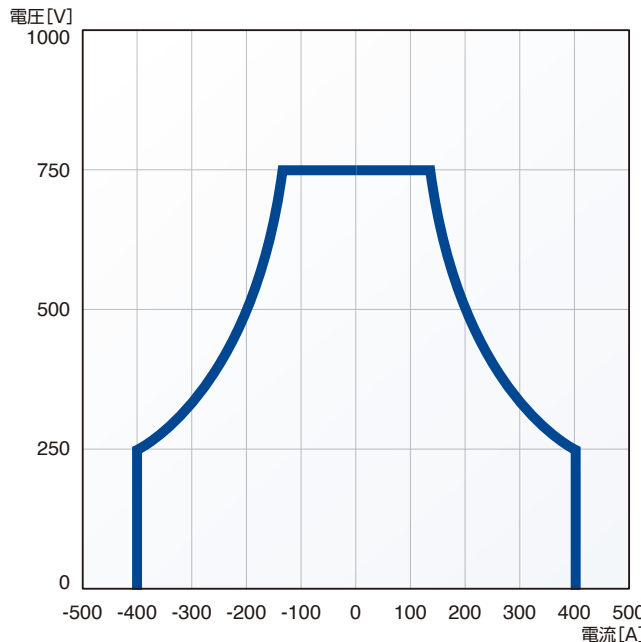

出力範囲

⚠️ 安全に関するご注意

正しく安全にお使いいただくため、ご使用前に必ず「取扱説明書」をお読みください。
水、湿気、湯気、ほこり、油煙などの多い場所に設置しないでください。火災、感電、故障などにより、死亡や大けがをすることがあります。

●記載されている会社名および製品名は、当社や各社の商標または登録商標です。●使用されている製品の画面は、はめ込み合成です。●このリーフレットに記載されている内容の一部または全部を無断転載する事は禁止されています。
●このリーフレットに記載の製品は日本国内仕様です。海外仕様については別途ご相談ください。

Myway プラスウェブサイト

www.myway.co.jp/

製品に関するお問い合わせおよび資料のご請求

ご相談窓口(営業) : 045-548-8836

メール受付 : sales@myway.co.jp

- ●受付時間 : 月~金 9:00~18:00 (土曜・日曜・祝日・弊社休業日除く)
- ●このリーフレットに掲載の仕様および外観は改善のため予告なく変更することがあります。
- ●写真の色は、印刷により実際の色とは異なって見える場合があります。

Myway プラス株式会社

〒222-0033
神奈川県横浜市港北区新横浜1-28-8 Mywayテクノタワー

Copyright © Myway Plus Corporation.

取扱店

TM003-002-945B

このリーフレットの記載内容は2024年3月現在のものです。